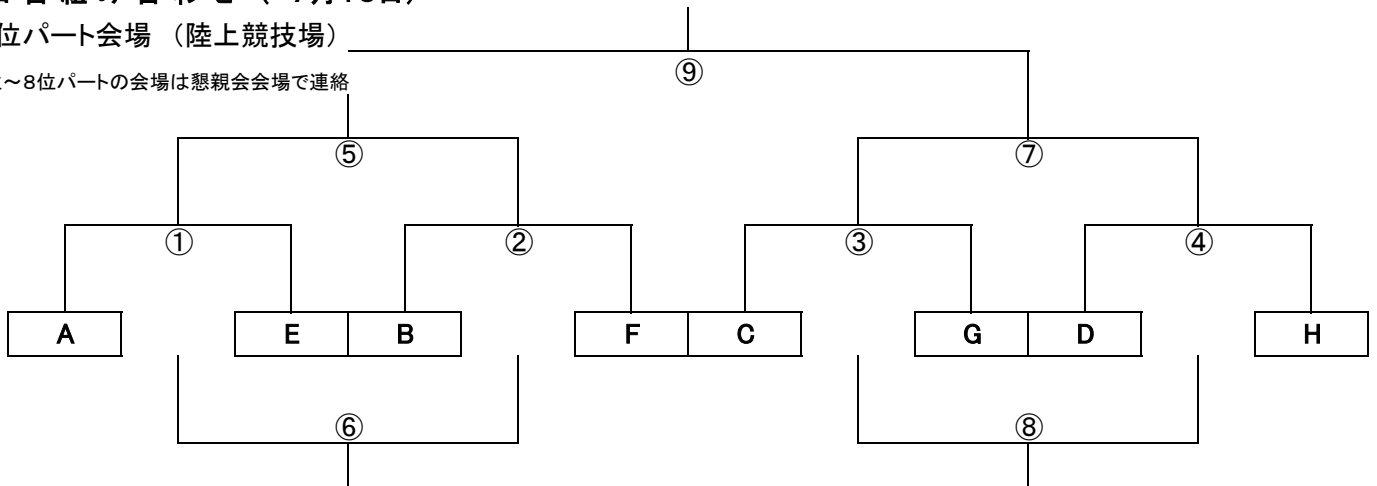

2 日目 組み合わせ (7月16日)

1位パート会場 (陸上競技場)

2位～8位パートの会場は懇親会会場で連絡

試合順	①	②	③	④	⑤	⑥	⑦	⑧	⑨
主 審	C	G	A	B	D	H	F	E	⑦の負
キックオフ	8:45	9:35	10:25	11:15	12:05	12:55	13:35	14:25	15:05

⑥・⑧試合目のフレンドリーマッチは30分ゲームとする。