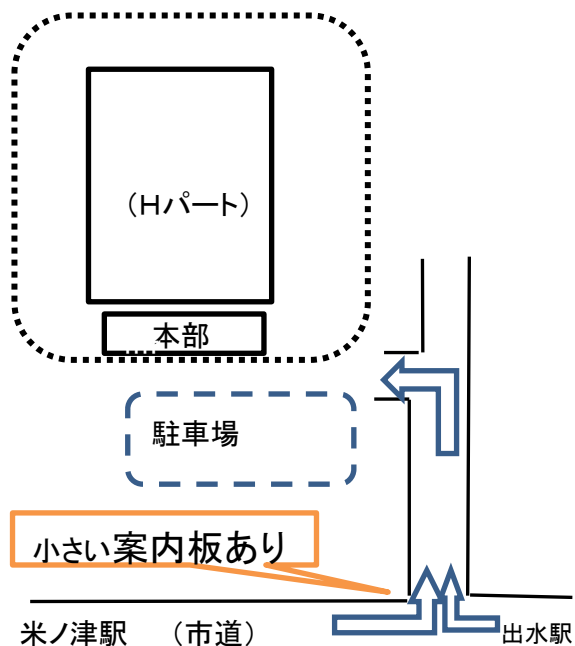

各パートのコート配置図

高尾野多目的グラウンド

農道＝駐車禁止

米ノ津運動公園G

米ノ津駅 (市道)

出水駅

出水市陸上競技場

文化会館・音楽ホール

体育館

オレンジ鉄道