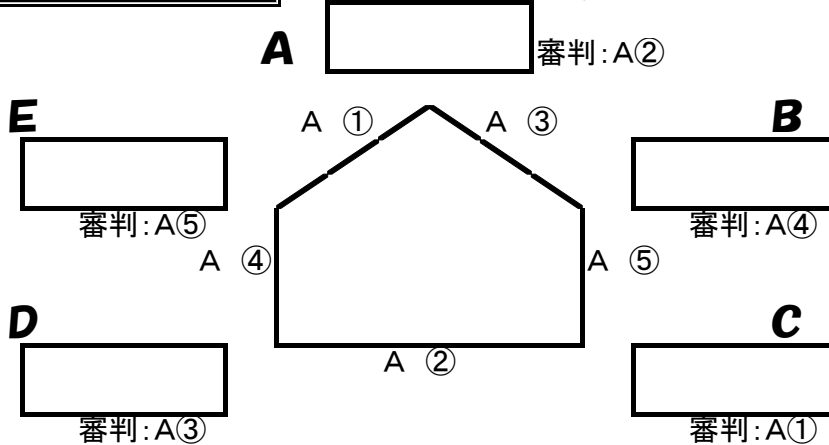

第19回出水クレーンカップ 少年サッカー大会

2018年11月4日

Aパート

(出水多目的G A)

試合開始時刻

- ① 9:00
- ② 9:40
- ③ 10:20
- ④ 11:00
- ⑤ 11:40