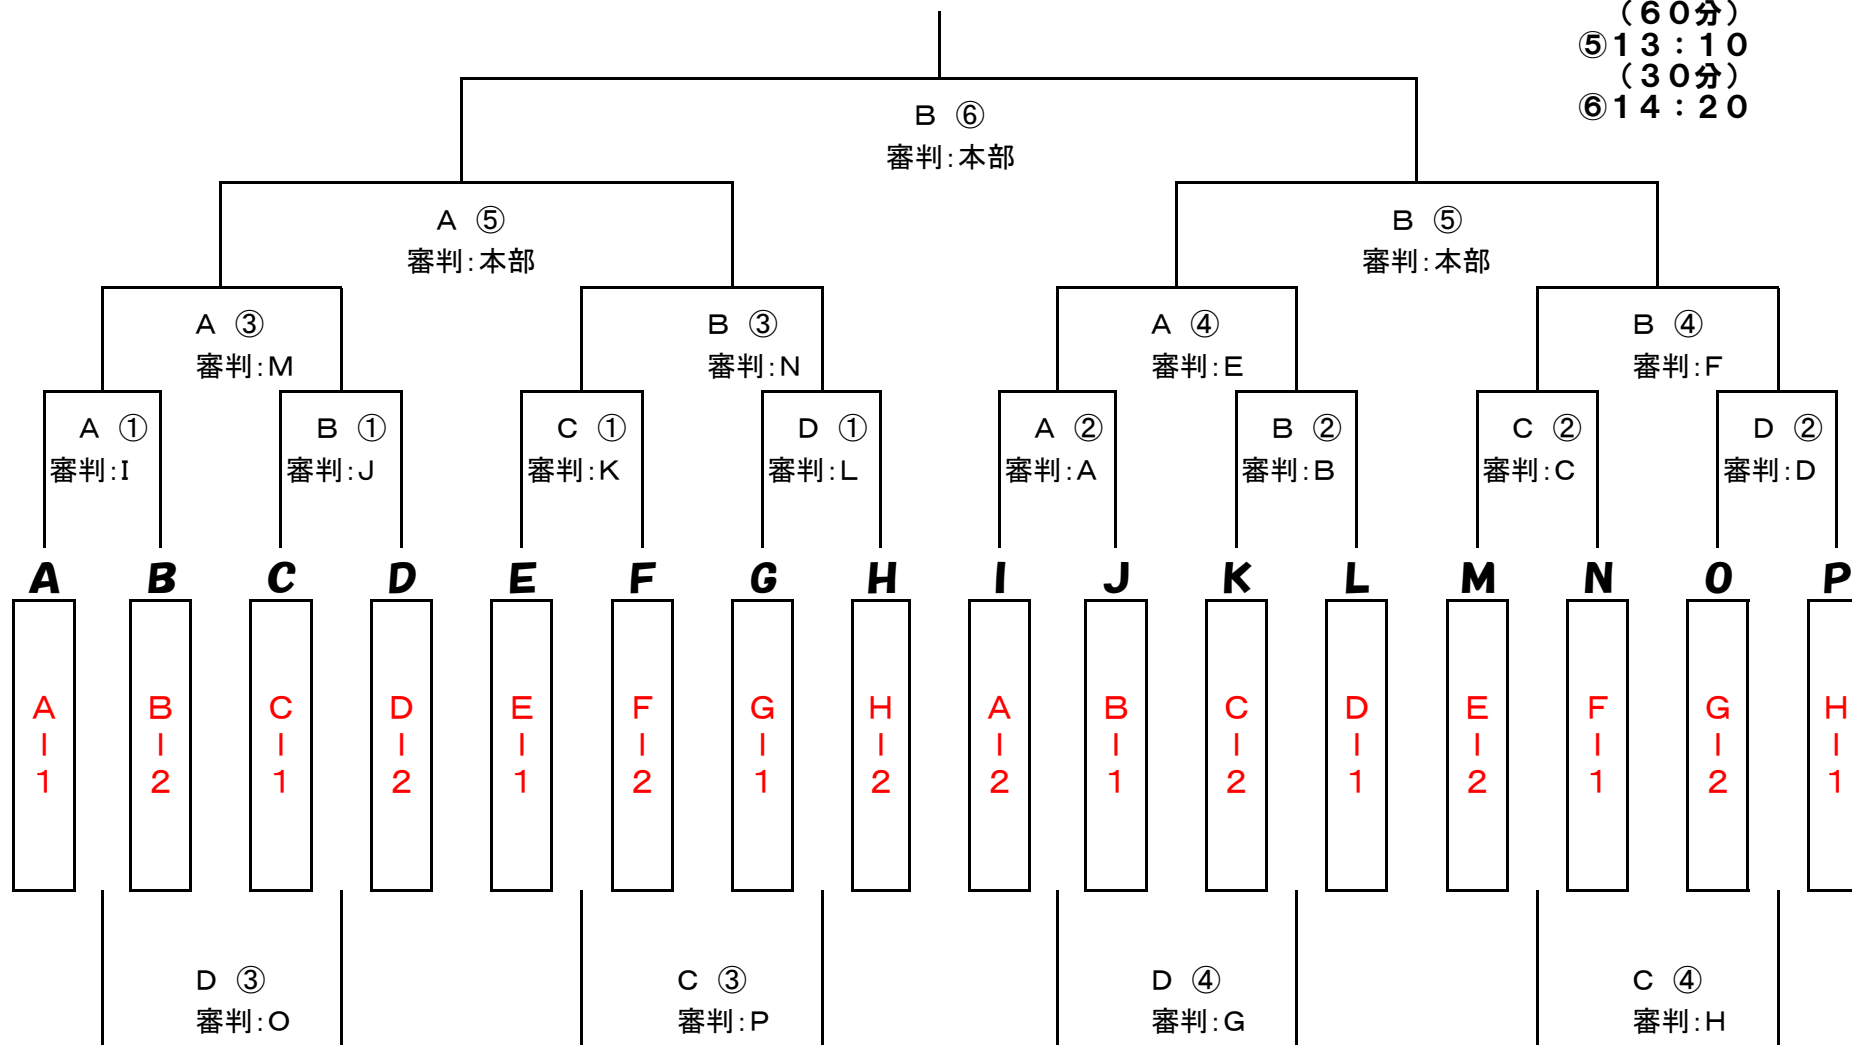

## Hパート

	開始時刻	チーム		チーム	審判
第一試合	①10:20	柁城	VS	吉野東	野田
第二試合	②11:00	野田	VS	平佐西	柁城
	(40分)				
第三試合	③12:20	柁城	VS	野田	平佐西
第四試合	④13:00	吉野東	VS	平佐西	野田
	(40分)				
第五試合	⑤14:20	柁城	VS	平佐西	吉野東
第六試合	⑥15:00	吉野東	VS	野田	平佐西

# 第19回出水クレインカップ 少年サッカー大会

2018年11月4日

決勝トーナメント組み合わせ (高尾野多目的グラウンド A B C D)

試合開始時刻

- ① 9:00
- ② 9:50
- ③ 10:40
- ④ 11:30 (60分)
- ⑤ 13:10 (30分)
- ⑥ 14:20

フレンドリー