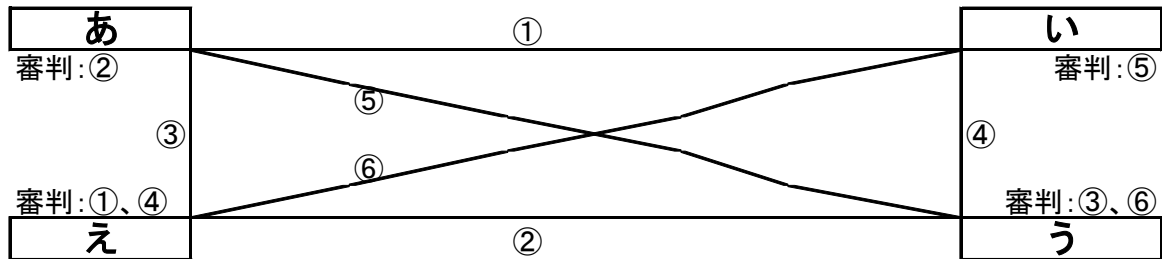

**基本**

基本	開始時刻		チーム	VS	チーム	審判
	高尾野G	他会場				
第一試合	①10:00	①10:20	あ	VS	い	え
第二試合	②10:40	②11:00	え	VS	う	あ
(40分)						
第三試合	③11:50	③12:20	あ	VS	え	う
第四試合	④12:40	④13:00	い	VS	う	え
(40分)						
第五試合	⑤14:00	⑤14:20	あ	VS	う	い
第六試合	⑥14:40	⑥15:00	い	VS	え	う