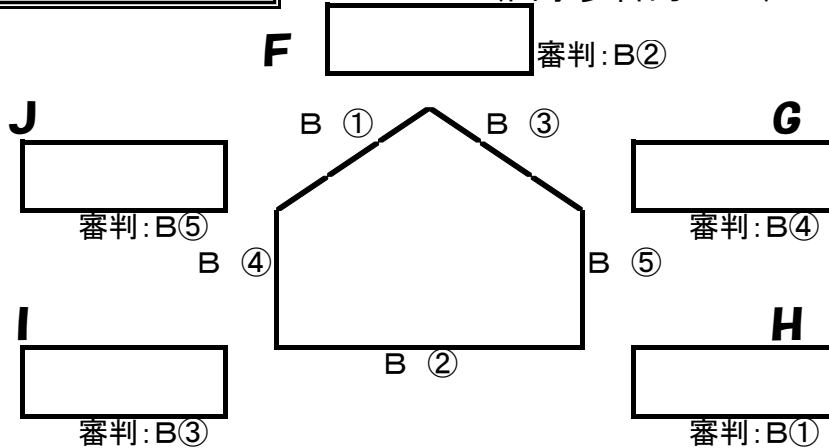

Bパート

(出水多目的G B)

試合開始時刻

- ① 9:00
- ② 9:40
- ③ 10:20
- ④ 11:00
- ⑤ 11:40