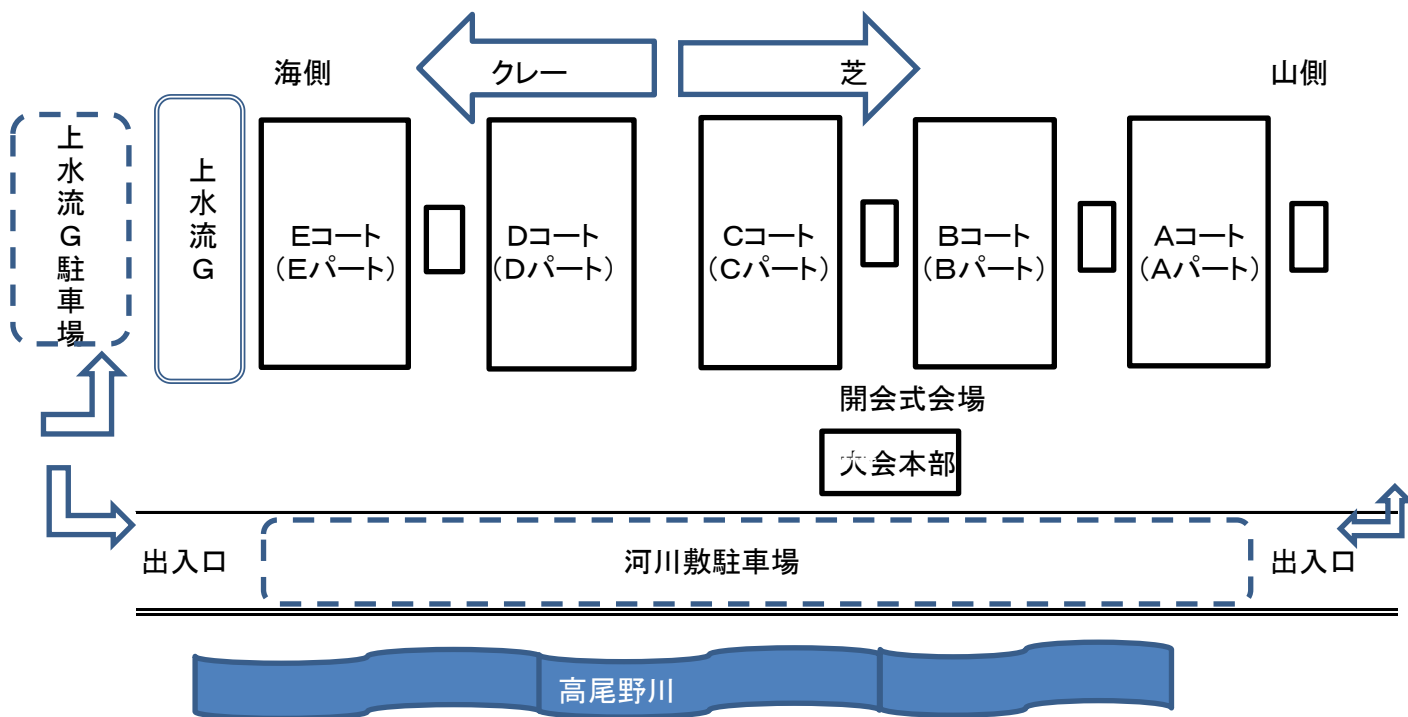

各パートのコート配置図

高尾野多目的グラウンド

農道＝駐車禁止