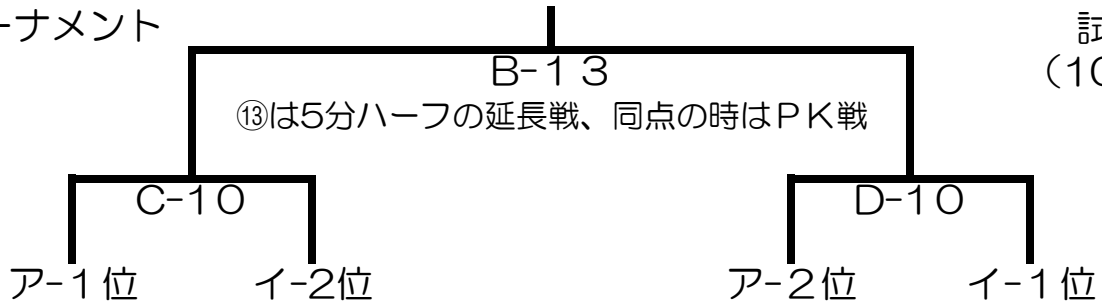

第14回 霧島市ジュニアサッカー大会組み合わせ

【2年生の部】

決勝トーナメント

試合時間
(10-3-10)