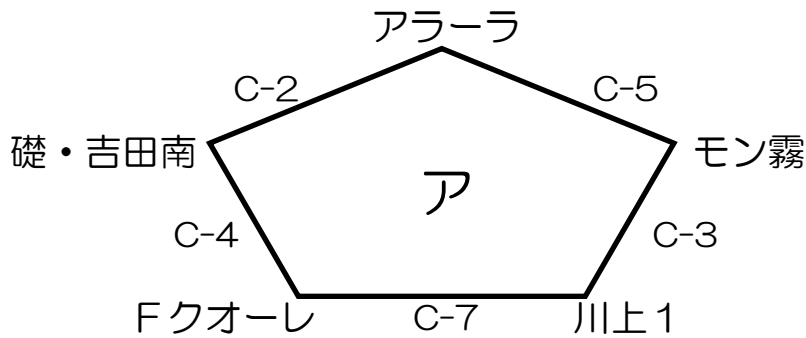

※⑩は同点の時はPK戦

予選リンク