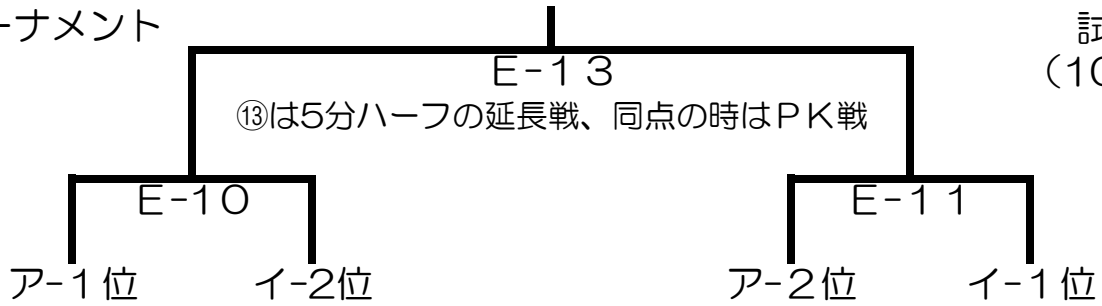

決勝トーナメント

試合時間
(10-3-10)

※⑩は同点の時はPK戦

予選リンク

フレンドマッチ

3年生の部

コート	開始時間	対戦カード		審判
A①	9:00	ミスター-霧島	VS さつき1	学生
B①	9:00	山下	VS アラーラ	学生
C①	9:00	舞鶴	VS N11ヘッド	学生
A②	9:30	川上	VS 湧水	学生
B②	9:30	メセナ	VS アンリ	学生
A③	10:00	カトレア	VS アストロ	学生
B③	10:00	礎・吉田南	VS ドラゴン	学生
A④	10:30	さつき2	VS あおば	学生
B④	10:30	湧水	VS Fクオーレ	学生
A⑤	11:00	カトレア	VS ミスター-霧島	学生
B⑤	11:00	山下	VS 礎・吉田南	学生
A⑥	11:30	舞鶴	VS さつき2	学生
B⑥	11:30	川上	VS メセナ	学生
A⑦	12:00	さつき1	VS アストロ	学生
B⑦	12:00	アラーラ	VS ドラゴン	学生
A⑧	12:30	N11ヘッド	VS あおば	学生
B⑧	12:30	Fクオーレ	VS アンリ	学生
A⑨	13:00	ア-4位	VS イ-4位	相互
B⑨	13:00	ウ-4位	VS エ-4位	相互
A⑩	13:30	ア-1位	VS イ-1位	学生
B⑩	13:30	ウ-1位	VS エ-1位	学生
A⑪	14:00	ア-2位	VS イ-2位	相互
B⑪	14:00	ウ-2位	VS エ-2位	相互
C⑪	14:00	ア-3位	VS イ-3位	相互
D⑪	14:00	ウ-3位	VS エ-3位	相互
C⑬	15:00	ア-2位	VS エ-5位	相互
		決勝		
A⑬	15:00	A-⑩勝者	VS B-⑩勝者	A⑩負け