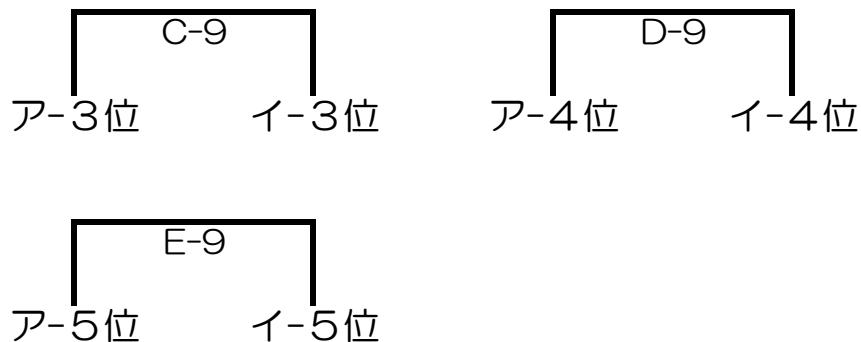

第14回 霧島市ジュニアサッカー大会組み合わせ

【2年生の部】

決勝トーナメント

試合時間
(10-3-10)

※⑩は同点の時はPK戦

予選リンク

フレンドマッチ