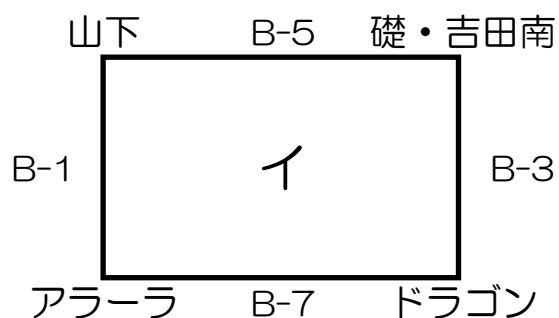

※⑩は同点の時はPK戦

予選リーグ