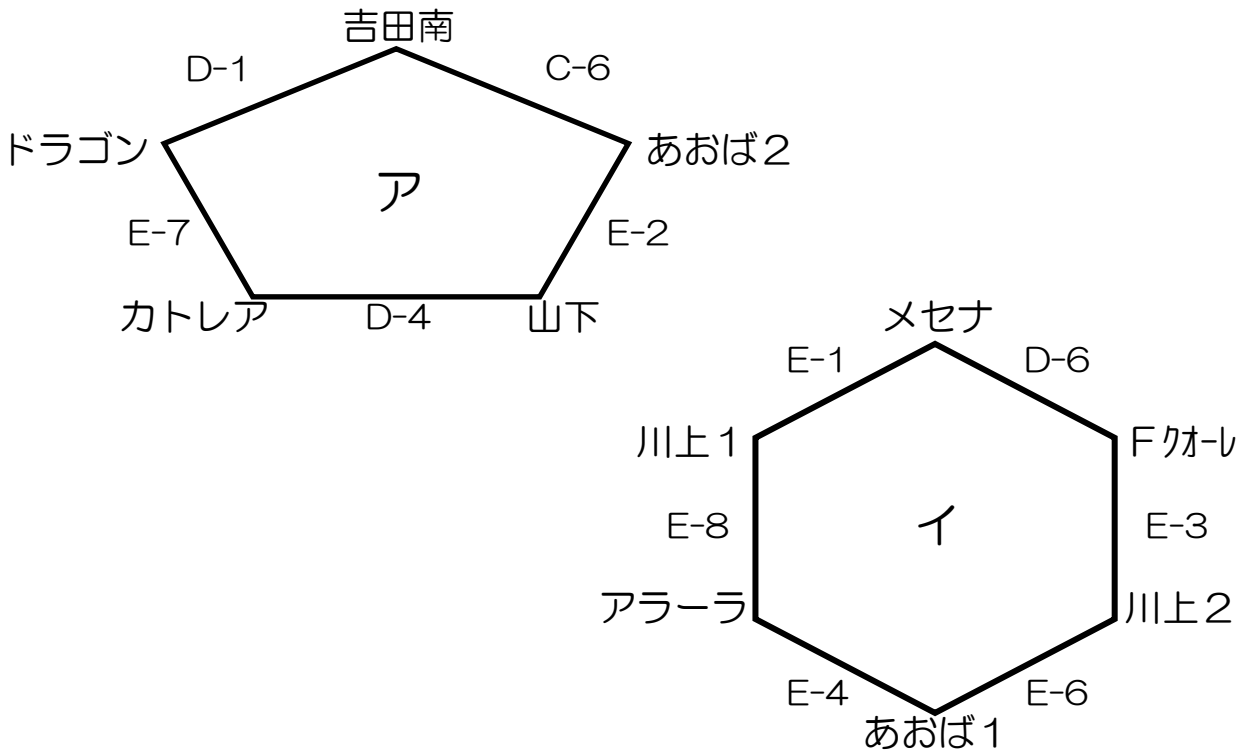

決勝トーナメント

試合時間
(10-3-10)

※⑩は同点の時はPK戦

予選リンク

フレンドマッチ

3年生の部

コート	開始時間	対戦カード		審判
A①	9:00	ミスター-霧島	VS さつき1	学生
B①	9:00	山下	VS アラーラ	学生
C①	9:00	舞鶴	VS N11ヘッド	学生
A②	9:30	川上	VS 湧水	学生
B②	9:30	メセナ	VS アンリ	学生
A③	10:00	カトレア	VS アストロ	学生
B③	10:00	礎・吉田南	VS ドラゴン	学生
A④	10:30	さつき2	VS あおば	学生
B④	10:30	湧水	VS Fクオーレ	学生
A⑤	11:00	カトレア	VS ミスター-霧島	学生
B⑤	11:00	山下	VS 礎・吉田南	学生
A⑥	11:30	舞鶴	VS さつき2	学生
B⑥	11:30	川上	VS メセナ	学生
A⑦	12:00	さつき1	VS アストロ	学生
B⑦	12:00	アラーラ	VS ドラゴン	学生
A⑧	12:30	N11ヘッド	VS あおば	学生
B⑧	12:30	Fクオーレ	VS アンリ	学生
A⑨	13:00	ア-4位	VS イ-4位	相互
B⑨	13:00	ウ-4位	VS エ-4位	相互
A⑩	13:30	ア-1位	VS イ-1位	学生
B⑩	13:30	ウ-1位	VS エ-1位	学生
A⑪	14:00	ア-2位	VS イ-2位	相互
B⑪	14:00	ウ-2位	VS エ-2位	相互
C⑪	14:00	ア-3位	VS イ-3位	相互
D⑪	14:00	ウ-3位	VS エ-3位	相互
C⑬	15:00	ア-2位	VS エ-5位	相互
		決勝		
A⑬	15:00	A-⑩勝者	VS B-⑩勝者	A⑩負け