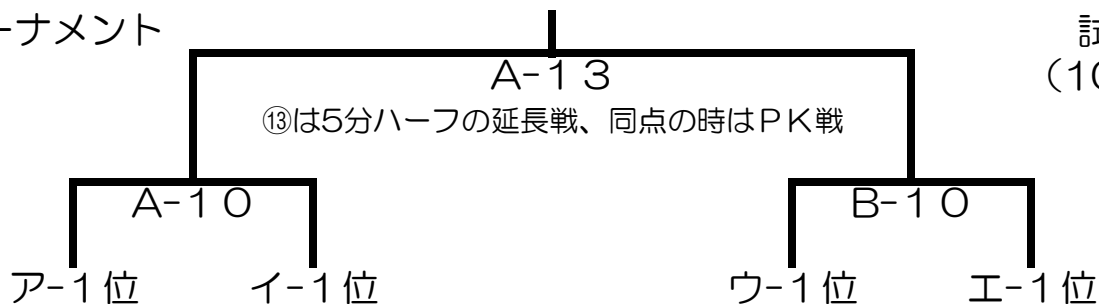

第14回 霧島市ジュニアサッカー大会組み合わせ

【3年生の部】

決勝トーナメント

試合時間
(10-3-10)