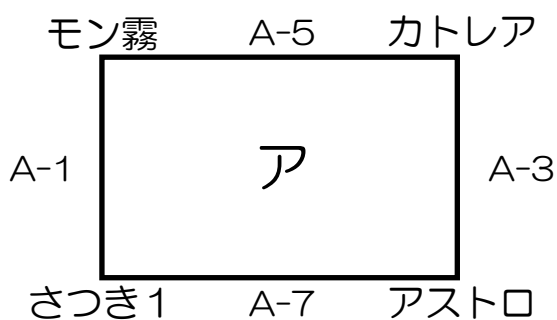

※⑩は同点の時はPK戦

予選リーグ