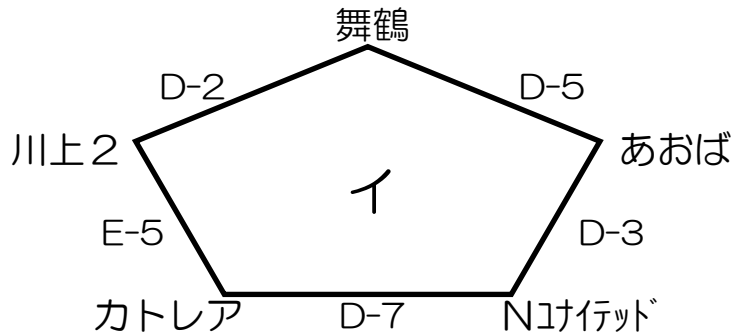

※⑩は同点の時はPK戦

予選リンク