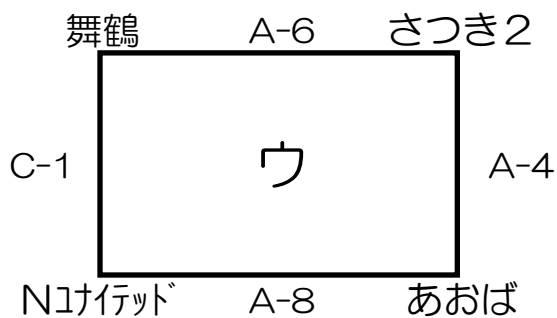

※⑩は同点の時はPK戦

予選リーグ