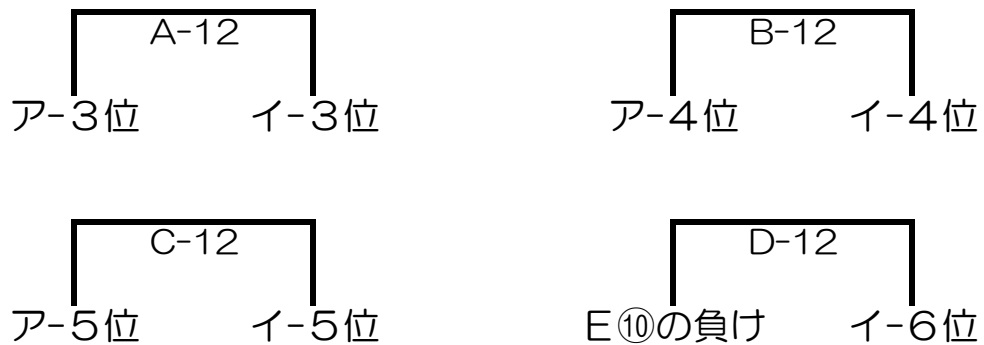

決勝トーナメント

試合時間
(10-3-10)

※⑩は同点の時はPK戦

予選リンク

フレンドマッチ

3年生の部

コート	開始時間	対戦カード		審判
A①	9:00	ミスター-霧島	VS さつき1	学生
B①	9:00	山下	VS アラーラ	学生
C①	9:00	舞鶴	VS N11ヘッド	学生
A②	9:30	川上	VS 湧水	学生
B②	9:30	メセナ	VS アンリ	学生
A③	10:00	カトレア	VS アストロ	学生
B③	10:00	礎・吉田南	VS ドラゴン	学生
A④	10:30	さつき2	VS あおば	学生
B④	10:30	湧水	VS Fクオーレ	学生
A⑤	11:00	カトレア	VS ミスター-霧島	学生
B⑤	11:00	山下	VS 礎・吉田南	学生
A⑥	11:30	舞鶴	VS さつき2	学生
B⑥	11:30	川上	VS メセナ	学生
A⑦	12:00	さつき1	VS アストロ	学生
B⑦	12:00	アラーラ	VS ドラゴン	学生
A⑧	12:30	N11ヘッド	VS あおば	学生
B⑧	12:30	Fクオーレ	VS アンリ	学生
A⑨	13:00	ア-4位	VS イ-4位	相互
B⑨	13:00	ウ-4位	VS エ-4位	相互
A⑩	13:30	ア-1位	VS イ-1位	学生
B⑩	13:30	ウ-1位	VS エ-1位	学生
A⑪	14:00	ア-2位	VS イ-2位	相互
B⑪	14:00	ウ-2位	VS エ-2位	相互
C⑪	14:00	ア-3位	VS イ-3位	相互
D⑪	14:00	ウ-3位	VS エ-3位	相互
C⑬	15:00	ア-2位	VS エ-5位	相互
		決勝		
A⑬	15:00	A-⑩勝者	VS B-⑩勝者	A⑩負け

次の試合のチームは5分前にはコートの側に集合して下さい（時間短縮のため）

※3年生のコートはA・B・C・Dを使いますので間違えないようお願いします

高速側

2年生の部

コート	開始時間	対戦カード		審判
C②	9:30	アラーラ	VS 礎・吉田南	学生
D②	9:30	川上2	VS 舞鶴	学生
C③	10:00	ミスター-霧島	VS 川上1	学生
D③	10:00	あおば	VS Nヶ行ッド	学生
C④	10:30	礎・吉田南	VS Fクオーレ	学生
C⑤	11:00	アラーラ	VS ミスター-霧島	学生
D⑤	11:00	舞鶴	VS あおば	学生
E⑤	11:00	川上2	VS カトレア	学生
C⑦	12:00	Fクオーレ	VS 川上1	学生
C⑦	12:00	カトレア	VS Nヶ行ッド	学生
C⑨	13:00	ア-3位	VS イ-3位	相互
D⑨	13:00	ア-4位	VS イ-4位	相互
E⑨	13:00	ア-5位	VS イ-5位	相互
C⑩	13:30	ア-1位	VS イ-2位	学生
D⑩	13:30	イ-1位	VS ア-2位	学生
		決勝		
B⑬	15:00	C-⑩勝者	VS D-⑩勝者	C⑩負け