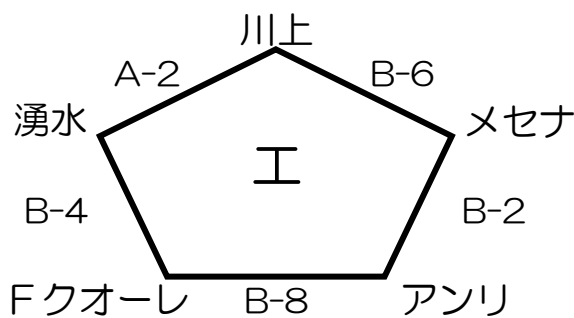

※⑩は同点の時はPK戦

予選リーグ