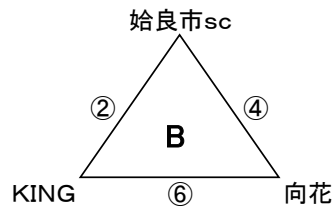

2019年始良伊佐リーグパート分け組み合わせ 4月14日(日)

会場: 始良総合

会場: 農村グラウンドA

会場: 牧之原多目的A

会場: 農村グラウンドB

会場: 牧之原多目的B

【審判割】

会場: 国分小学校

時間	試合
9:45~	A Vs B
10:30~	D Vs E
11:15~	A Vs C
12:00~	D Vs F
12:45~	B Vs C
13:30~	E Vs F

主審	副審
D	E F
A	B C
E	D F
B	A C
F	D E
C	A B

* 15-5-15試合となります

3チームのリンク戦の結果

1位をAパート, 2位をBパート, 3位をCパートに配置する
順位は, ①勝ち点(勝3 分1), ②得失点差, ③総得点
④対戦の成績, ⑤代表者抽選の順とする。

主審をする時は必ず審判副ですること。(ワッペン着用)

農村グラウンドスケジュール

Aコート

アララvs上小川 9:45~(主:太陽副:菱刈2名)
キッカーズvs上小川10:45~(主:菱刈副:アララ2名)
ジャイガvs菱刈T11:30~(主:アミーゴ副:上小川2名)
アミーゴスvs菱刈T12:30~(主:本城副:太陽2名)
太陽国分vs本城13:15~(主:上小川副:蒲生2名)

Bコート

ジャイガvsアミーゴ 9:45~(主:キッカーズ副:本城2名)
太陽国分vs蒲生10:30~(主:ジャイガ副:アミーゴ2名)
本城vs蒲生11:30~(主:アララ副:キッカーズ2名)
アララvsキッカーズ12:15~(主:蒲生副:ジャイガ2名)