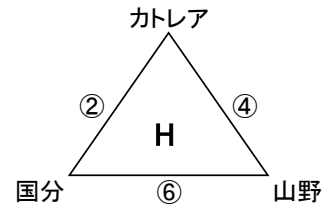

2019年始良伊佐リーグパート分け組み合わせ 4月14日(日)

会場: 始良総合

会場: 農村グラウンドA

会場: 牧之原多目的A

会場: 農村グラウンドB

会場: 牧之原多目的B

【審判割】

会場: 国分小学校

時間	試合
9:45~	A Vs B
10:30~	D Vs E
11:15~	A Vs C
12:00~	D Vs F
12:45~	B Vs C
13:30~	E Vs F

主審	副審
D	E F
A	B C
E	D F
B	A C
F	D E
C	A B

* 15-5-15試合となります

3チームのリンク戦の結果

1位をAパート, 2位をBパート, 3位をCパートに配置する
順位は, ①勝ち点(勝3 分1), ②得失点差, ③総得点
④対戦の成績, ⑤代表者抽選の順とする。

主審をする時は必ず審判副ですること。(ワッペン着用)

農村グラウンドスケジュール

Aコート

アララvs上小川 9:45~(主:太陽副:菱刈2名)
キッカーズvs上小川10:45~(主:菱刈副:アララ2名)
ジャイガvs菱刈T11:30~(主:アミーゴ副:上小川2名)
アミーゴスvs菱刈T12:30~(主:本城副:太陽2名)
太陽国分vs本城13:15~(主:上小川副:蒲生2名)

Bコート

ジャイガvsアミーゴ 9:45~(主:キッカーズ副:本城2名)
太陽国分vs蒲生10:30~(主:ジャイガ副:アミーゴ2名)
本城vs蒲生11:30~(主:アララ副:キッカーズ2名)
アララvsキッカーズ12:15~(主:蒲生副:ジャイガ2名)