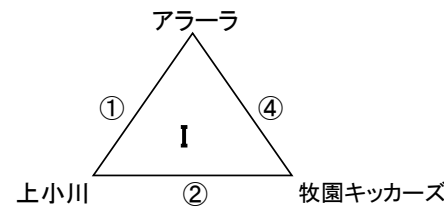

2019年始良伊佐リーグパート分け組み合わせ 4月14日(日)

会場: 始良総合

会場: 農村グラウンドA

会場: 牧之原多目的A

会場: 農村グラウンドB

会場: 牧之原多目的B

【審判割】

会場: 国分小学校

時間	試合
9:45~	A Vs B
10:30~	D Vs E
11:15~	A Vs C
12:00~	D Vs F
12:45~	B Vs C
13:30~	E Vs F

主審	副審
D	E F
A	B C
E	D F
B	A C
F	D E
C	A B

* 15-5-15試合となります

3チームのリンク戦の結果

1位をAパート, 2位をBパート, 3位をCパートに配置する
順位は, ①勝ち点(勝3 分1), ②得失点差, ③総得点
④対戦の成績, ⑤代表者抽選の順とする。

主審をする時は必ず審判副ですること。(ワッペン着用)

農村グラウンドスケジュール

Aコート

アララvs上小川 9:45~(主:太陽副:菱刈2名)
キッカーズvs上小川10:45~(主:菱刈副:アララ2名)
ジャイガvs菱刈T11:30~(主:アミーゴ副:上小川2名)
アミーゴスvs菱刈T12:30~(主:本城副:太陽2名)
太陽国分vs本城13:15~(主:上小川副:蒲生2名)

Bコート

ジャイガvsアミーゴ 9:45~(主:キッカーズ副:本城2名)
太陽国分vs蒲生10:30~(主:ジャイガ副:アミーゴ2名)
本城vs蒲生11:30~(主:アララ副:キッカーズ2名)
アララvsキッカーズ12:15~(主:蒲生副:ジャイガ2名)