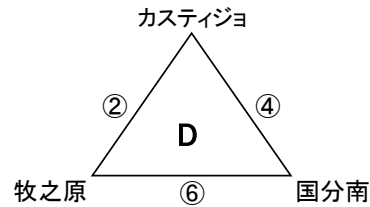

2019年始良伊佐リーグパート分け組み合わせ 4月14日(日)

会場: 始良総合

会場: 農村グラウンドA

会場: 牧之原多目的A

会場: 農村グラウンドB

会場: 牧之原多目的B

【審判割】

会場: 国分小学校

時間	試合
9:45~	A Vs B
10:30~	D Vs E
11:15~	A Vs C
12:00~	D Vs F
12:45~	B Vs C
13:30~	E Vs F

主審	副審
D	E F
A	B C
E	D F
B	A C
F	D E
C	A B

* 15-5-15試合となります

3チームのリンク戦の結果

1位をAパート, 2位をBパート, 3位をCパートに配置する
順位は, ①勝ち点(勝3 分1), ②得失点差, ③総得点
④対戦の成績, ⑤代表者抽選の順とする。

主審をする時は必ず審判副ですること。(ワッペン着用)

農村グラウンドスケジュール

Aコート

アララvs上小川 9:45~(主:太陽副:菱刈2名)
キッカーズvs上小川10:45~(主:菱刈副:アララ2名)
ジャイガvs菱刈T11:30~(主:アミーゴ副:上小川2名)
アミーゴスvs菱刈T12:30~(主:本城副:太陽2名)
太陽国分vs本城13:15~(主:上小川副:蒲生2名)

Bコート

ジャイガvsアミーゴ 9:45~(主:キッカーズ副:本城2名)
太陽国分vs蒲生10:30~(主:ジャイガ副:アミーゴ2名)
本城vs蒲生11:30~(主:アララ副:キッカーズ2名)
アララvsキッカーズ12:15~(主:蒲生副:ジャイガ2名)