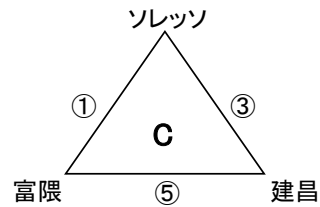

2019年始良伊佐リーグパート分け組み合わせ 4月14日(日)

会場: 始良総合

会場: 農村グラウンドA

会場: 牧之原多目的A

会場: 農村グラウンドB

会場: 牧之原多目的B

【審判割】

会場: 国分小学校

時間	試合
9:45~	A Vs B
10:30~	D Vs E
11:15~	A Vs C
12:00~	D Vs F
12:45~	B Vs C
13:30~	E Vs F

主審	副審
D	E F
A	B C
E	D F
B	A C
F	D E
C	A B

* 15-5-15試合となります

3チームのリンク戦の結果

1位をAパート, 2位をBパート, 3位をCパートに配置する
順位は, ①勝ち点(勝3 分1), ②得失点差, ③総得点
④対戦の成績, ⑤代表者抽選の順とする。

主審をする時は必ず審判副ですること。(ワッペン着用)

農村グラウンドスケジュール

Aコート

アララvs上小川 9:45~(主:太陽副:菱刈2名)
キッカーズvs上小川10:45~(主:菱刈副:アララ2名)
ジャイガvs菱刈T11:30~(主:アミーゴ副:上小川2名)
アミーゴスvs菱刈T12:30~(主:本城副:太陽2名)
太陽国分vs本城13:15~(主:上小川副:蒲生2名)

Bコート

ジャイガvsアミーゴ 9:45~(主:キッカーズ副:本城2名)
太陽国分vs蒲生10:30~(主:ジャイガ副:アミーゴ2名)
本城vs蒲生11:30~(主:アララ副:キッカーズ2名)
アララvsキッカーズ12:15~(主:蒲生副:ジャイガ2名)