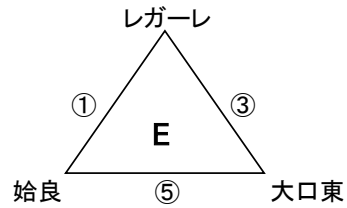

2019年始良伊佐リーグパート分け組み合わせ 4月14日(日)

会場: 始良総合

会場: 農村グラウンドA

会場: 牧之原多目的A

会場: 農村グラウンドB

会場: 牧之原多目的B

【審判割】

会場: 国分小学校

時間	試合
9:45~	A Vs B
10:30~	D Vs E
11:15~	A Vs C
12:00~	D Vs F
12:45~	B Vs C
13:30~	E Vs F

主審	副審
D	E F
A	B C
E	D F
B	A C
F	D E
C	A B

* 15-5-15試合となります

3チームのリンク戦の結果

1位をAパート, 2位をBパート, 3位をCパートに配置する
順位は, ①勝ち点(勝3 分1), ②得失点差, ③総得点
④対戦の成績, ⑤代表者抽選の順とする。

主審をする時は必ず審判副ですること。(ワッペン着用)

農村グラウンドスケジュール

Aコート

アララvs上小川 9:45~(主:太陽副:菱刈2名)
キッカーズvs上小川10:45~(主:菱刈副:アララ2名)
ジャイガvs菱刈T11:30~(主:アミーゴ副:上小川2名)
アミーゴスvs菱刈T12:30~(主:本城副:太陽2名)
太陽国分vs本城13:15~(主:上小川副:蒲生2名)

Bコート

ジャイガvsアミーゴ 9:45~(主:キッカーズ副:本城2名)
太陽国分vs蒲生10:30~(主:ジャイガ副:アミーゴ2名)
本城vs蒲生11:30~(主:アララ副:キッカーズ2名)
アララvsキッカーズ12:15~(主:蒲生副:ジャイガ2名)