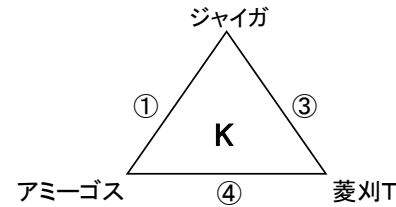

2019年始良伊佐リーグパート分け組み合わせ 4月14日(日)

会場: 始良総合

会場: 農村グラウンドA

会場: 牧之原多目的A

会場: 農村グラウンドB

会場: 牧之原多目的B

【審判割】

会場: 国分小学校

時間	試合
9:45~	A Vs B
10:30~	D Vs E
11:15~	A Vs C
12:00~	D Vs F
12:45~	B Vs C
13:30~	E Vs F

主審	副審
D	E F
A	B C
E	D F
B	A C
F	D E
C	A B

* 15-5-15試合となります

3チームのリンク戦の結果

1位をAパート, 2位をBパート, 3位をCパートに配置する
順位は, ①勝ち点(勝3 分1), ②得失点差, ③総得点
④対戦の成績, ⑤代表者抽選の順とする。

主審をする時は必ず審判副ですること。(ワッペン着用)

農村グラウンドスケジュール

Aコート

アララvs上小川 9:45~(主:太陽副:菱刈2名)
キッカーズvs上小川10:45~(主:菱刈副:アララ2名)
ジャイガvs菱刈T11:30~(主:アミーゴ副:上小川2名)
アミーゴスvs菱刈T12:30~(主:本城副:太陽2名)
太陽国分vs本城13:15~(主:上小川副:蒲生2名)

Bコート

ジャイガvsアミーゴ 9:45~(主:キッカーズ副:本城2名)
太陽国分vs蒲生10:30~(主:ジャイガ副:アミーゴ2名)
本城vs蒲生11:30~(主:アララ副:キッカーズ2名)
アララvsキッカーズ12:15~(主:蒲生副:ジャイガ2名)