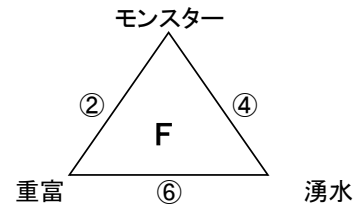

2019年始良伊佐リーグパート分け組み合わせ 4月14日(日)

会場: 始良総合

会場: 農村グラウンドA

会場: 牧之原多目的A

会場: 農村グラウンドB

会場: 牧之原多目的B

【審判割】

会場: 国分小学校

時間	試合
9:45~	A Vs B
10:30~	D Vs E
11:15~	A Vs C
12:00~	D Vs F
12:45~	B Vs C
13:30~	E Vs F

主審	副審
D	E F
A	B C
E	D F
B	A C
F	D E
C	A B

* 15-5-15試合となります

3チームのリンク戦の結果

1位をAパート, 2位をBパート, 3位をCパートに配置する
順位は, ①勝ち点(勝3 分1), ②得失点差, ③総得点
④対戦の成績, ⑤代表者抽選の順とする。

主審をする時は必ず審判副ですること。(ワッペン着用)

農村グラウンドスケジュール

Aコート

アララvs上小川 9:45~(主:太陽副:菱刈2名)
キッカーズvs上小川10:45~(主:菱刈副:アララ2名)
ジャイガvs菱刈T11:30~(主:アミーゴ副:上小川2名)
アミーゴスvs菱刈T12:30~(主:本城副:太陽2名)
太陽国分vs本城13:15~(主:上小川副:蒲生2名)

Bコート

ジャイガvsアミーゴ 9:45~(主:キッカーズ副:本城2名)
太陽国分vs蒲生10:30~(主:ジャイガ副:アミーゴ2名)
本城vs蒲生11:30~(主:アララ副:キッカーズ2名)
アララvsキッカーズ12:15~(主:蒲生副:ジャイガ2名)