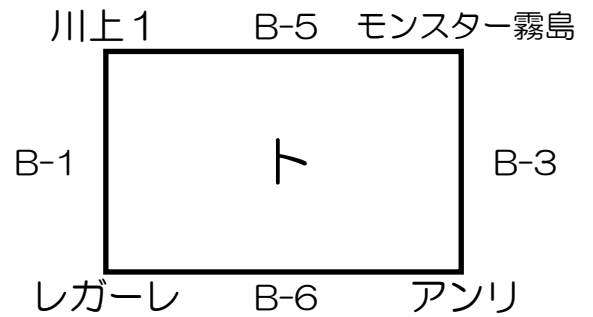

第16回 霧島市ジュニアサッカー大会組み合わせ

決勝トーナメント

【3年生の部】

試合時間
(10-3-10)

※⑩は同点の時はPK戦

予選リーグ

フレンドマッチ