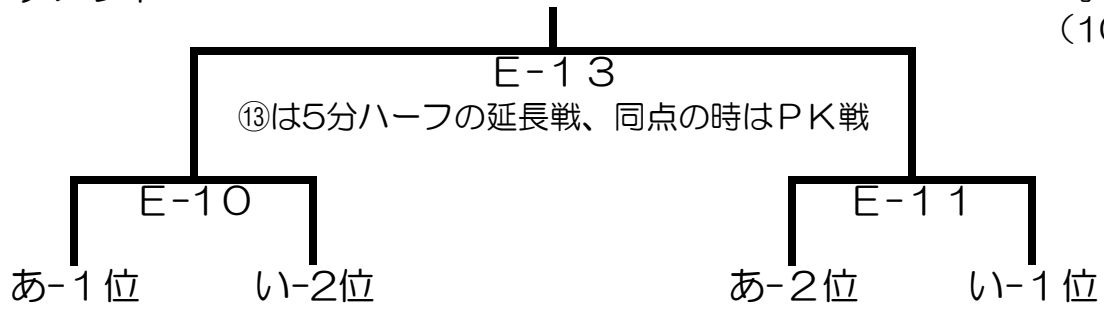

決勝トーナメント

試合時間
(10-3-10)

※⑩は同点の時はPK戦

予選リンク

フレンドマッチ

高速側

3年生の部

コート	開始時間	対戦カード		審判
A①	9:00	伊敷	VS アラーラ	学生
B①	9:00	川上1	VS レガーレ	学生
A②	9:30	Nユナイテッド	VS あおば	学生
B②	9:30	F・クオーレ	VS アストゥーロ	学生
A③	10:00	カトレア	VS メセナ	学生
B③	10:00	モンスター霧島	VS アンリ	学生
A④	10:30	Nユナイテッド	VS 山下	学生
B④	10:30	F・クオーレ	VS 川上2	学生
A⑤	11:00	伊敷	VS カトレア	学生
B⑤	11:00	川上1	VS モンスター霧島	学生
A⑥	11:30	アラーラ	VS メセナ	学生
B⑥	11:30	レガーレ	VS アンリ	学生
A⑦	12:00	あおば	VS 山下	学生
B⑦	12:00	アストゥーロ	VS 川上2	学生
A⑧	12:30	カ-4位	VS ト-4位	学生
B⑧	12:30		VS	
A⑨	13:00	カ-3位	VS ト-3位	学生
B⑨	13:00	レ-3位	VS ア-3位	学生
A⑩	13:30	カ-1位	VS ト-1位	学生
B⑩	13:30	レ-1位	VS ア-1位	学生
A⑪	14:00	カ-2位	VS ト-2位	学生
B⑪	14:00	レ-2位	VS ア-2位	学生
A⑫	14:30		VS	
B⑫	14:30		VS	
		決勝		
A⑬	15:00	A-⑩勝者	VS B-⑩勝者	A⑩負け