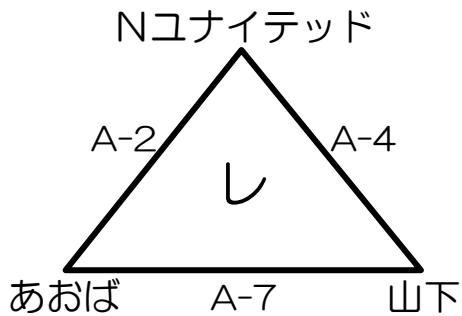

第16回 霧島市ジュニアサッカー大会組み合わせ

決勝トーナメント

【3年生の部】

試合時間
(10-3-10)

※⑩は同点の時はPK戦

予選リーグ

フレンドマッチ

第16回 霧島市ジュニアサッカー大会組み合わせ