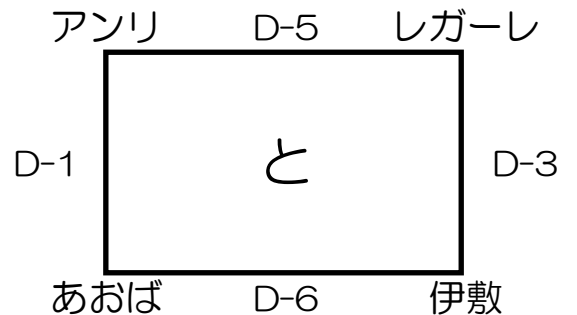

第16回 霧島市ジュニアサッカー大会組み合わせ

決勝トーナメント

【2年生の部】

試合時間
(10-3-10)

※⑩は同点の時はPK戦

予選リンク

フレンドマッチ