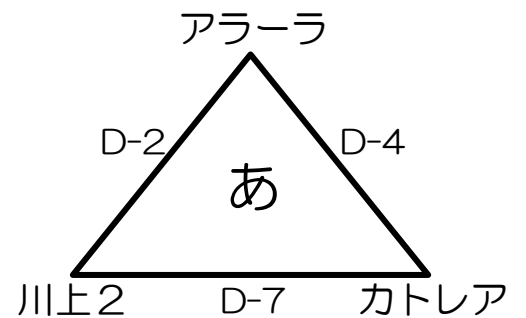

第16回 霧島市ジュニアサッカー大会組み合わせ

決勝トーナメント

【2年生の部】

試合時間
(10-3-10)

※⑩は同点の時はPK戦

予選リンク

フレンドマッチ