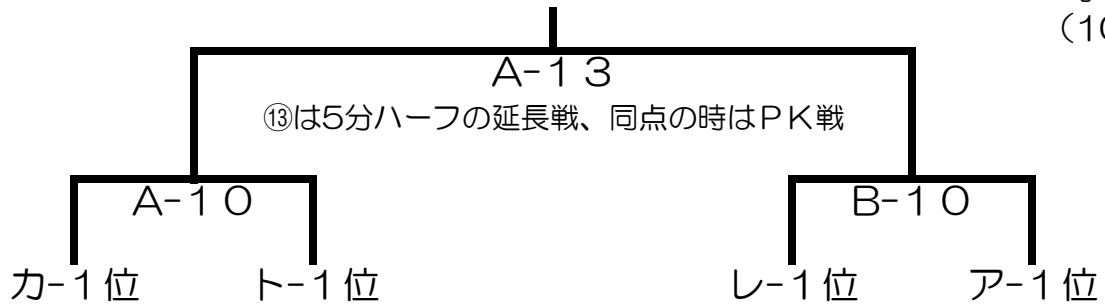

第16回 霧島市ジュニアサッカー大会組み合わせ

決勝トーナメント

【3年生の部】

試合時間
(10-3-10)