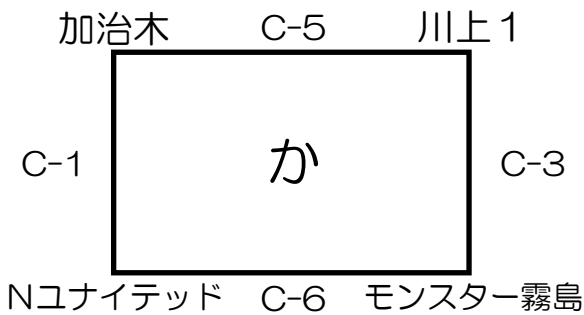

第16回 霧島市ジュニアサッカー大会組み合わせ

決勝トーナメント

【2年生の部】

試合時間
(10-3-10)

※⑩は同点の時はPK戦

予選リンク

フレンドマッチ