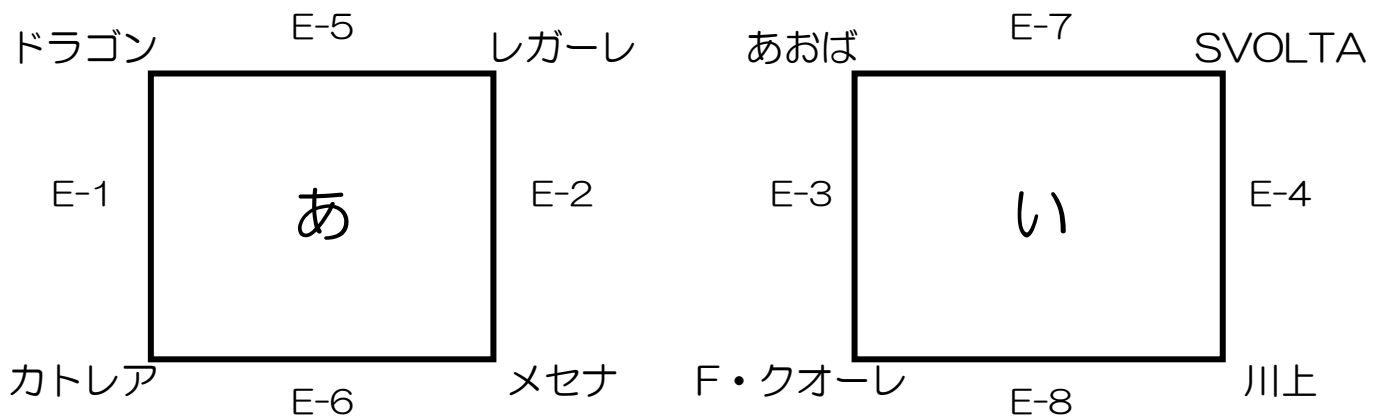

決勝トーナメント

試合時間
(10-3-10)

※⑩は同点の時はPK戦

予選リンク

フレンドマッチ

高速側

3年生の部

コート	開始時間	対戦カード		審判
A①	9:00	伊敷	VS アラーラ	学生
B①	9:00	川上1	VS レガーレ	学生
A②	9:30	Nユナイテッド	VS あおば	学生
B②	9:30	F・クオーレ	VS アストゥーロ	学生
A③	10:00	カトレア	VS メセナ	学生
B③	10:00	モンスター霧島	VS アンリ	学生
A④	10:30	Nユナイテッド	VS 山下	学生
B④	10:30	F・クオーレ	VS 川上2	学生
A⑤	11:00	伊敷	VS カトレア	学生
B⑤	11:00	川上1	VS モンスター霧島	学生
A⑥	11:30	アラーラ	VS メセナ	学生
B⑥	11:30	レガーレ	VS アンリ	学生
A⑦	12:00	あおば	VS 山下	学生
B⑦	12:00	アストゥーロ	VS 川上2	学生
A⑧	12:30	カ-4位	VS ト-4位	学生
B⑧	12:30		VS	
A⑨	13:00	カ-3位	VS ト-3位	学生
B⑨	13:00	レ-3位	VS ア-3位	学生
A⑩	13:30	カ-1位	VS ト-1位	学生
B⑩	13:30	レ-1位	VS ア-1位	学生
A⑪	14:00	カ-2位	VS ト-2位	学生
B⑪	14:00	レ-2位	VS ア-2位	学生
A⑫	14:30		VS	
B⑫	14:30		VS	
		決勝		
A⑬	15:00	A-⑩勝者	VS B-⑩勝者	A⑩負け