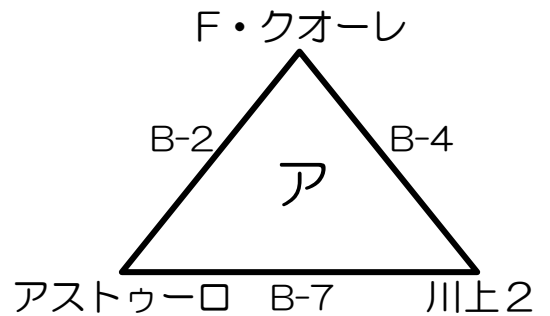

第16回 霧島市ジュニアサッカー大会組み合わせ

決勝トーナメント

【3年生の部】

試合時間
(10-3-10)

※⑩は同点の時はPK戦

予選リーグ

フレンドマッチ

第16回 霧島市ジュニアサッカー大会組み合わせ