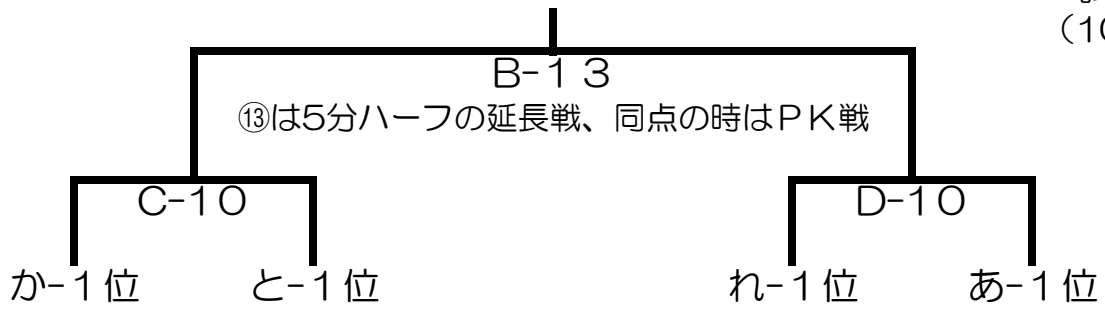

第16回 霧島市ジュニアサッカー大会組み合わせ

決勝トーナメント

【2年生の部】

試合時間
(10-3-10)