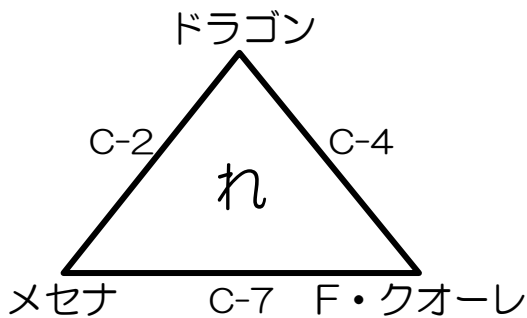

第16回 霧島市ジュニアサッカー大会組み合わせ

決勝トーナメント

【2年生の部】

試合時間
(10-3-10)

※⑩は同点の時はPK戦

予選リンク

フレンドマッチ