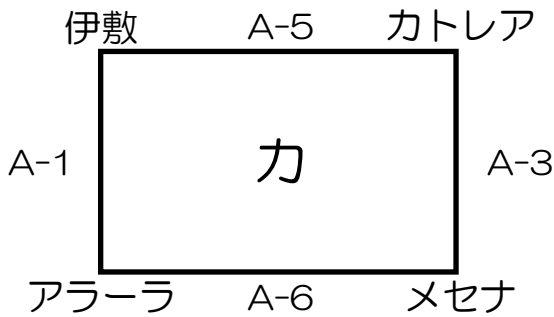

第16回 霧島市ジュニアサッカー大会組み合わせ

決勝トーナメント

【3年生の部】

試合時間
(10-3-10)

※⑩は同点の時はPK戦

予選リーグ

フレンドマッチ