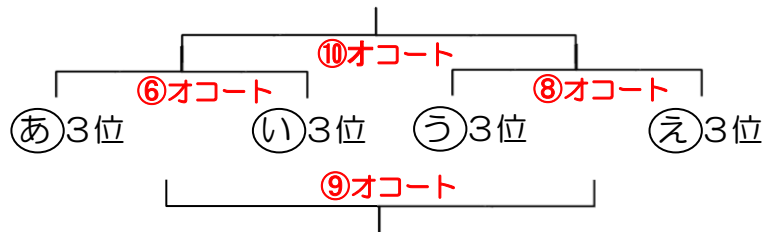

Aパート

Bパート

～ 第40回 ガラッパ杯 順位決定 ～

Aパート

Bパート

審判割

		アコート	イコート	ウコート	エコート	オコート		
①	8:40	永利SSS VS FC 加治木	薩摩FC,jr VS 鹿児島ドラゴン	伊敷FC VS 隈之城FC-A	Real.ENO. VS 串木野	JUVENTUDE U-11 VS 市比野	①	8:40
		ARATAKE	隈之城FC-B	JUVENTUDE U-12	MAROLA	モンスター霧島		
②	9:20	平佐西 VS SOLTIERRA	FC 加治木 VS ARATAKE	樋脇一心会SSS VS KING	富隈SSS VS 盈進SSS	串木野 VS MAROLA	②	9:20
		東市来	永利SSS	さつきジョレンティア	リバティ吉野	Real.ENO.		
③	10:00	SOLTIERRA VS 東市来	VS	隈之城FC-A VS JUVENTUDE U-12	盈進SSS VS リバティ吉野	市比野 VS モンスター霧島	③	10:00
		平佐西		伊敷FC	富隈SSS	JUVENTUDE U-11		
④	10:40	ARATAKE VS 永利SSS	鹿児島ドラゴン VS 隈之城FC-B	KING VS さつきジョレンティア	MAROLA VS Real.ENO.	モンスター霧島 VS JUVENTUDE U-11	④	10:40
		FC 加治木	薩摩FC,jr	樋脇一心会SSS	串木野	市比野		
⑤	11:20	東市来 VS 平佐西	隈之城FC-B VS 薩摩FC,jr	さつきジョレンティア VS 樋脇一心会SSS	JUVENTUDE U-12 VS 伊敷FC	リバティ吉野 VS 富隈SSS	⑤	11:20
		SOLTIERRA	鹿児島ドラゴン	KING	隈之城FC-A	盈進SSS		
昼休憩								
⑥	12:40	Aパート2位	Bパート1位	Aパート1位	Bパート2位	Aパート3位	⑥	12:40
		あ2位 VS い2位	あ1位 VS い1位	あ1位 VS い1位	あ2位 VS い2位	あ3位 VS い3位		
⑦	13:20	う2位	う1位	う1位	う2位	う3位	⑦	13:20
		Aパート2位	Bパート1位	Aパート1位	Bパート2位	Bパート3位		
⑧	14:10	う2位 VS え2位	う1位 VS え1位	う1位 VS え1位	う2位 VS え2位	あ3位 VS い3位	⑧	14:10
		あ2位	あ1位	あ1位	あ2位	う3位		
⑨	15:00	Aパート2位	Bパート3位	Bパート2位	Aパート3位	Aパート3位	⑨	15:00
		ア⑥負 VS ア⑦負	VS	う3位 VS え3位	エ⑥負 VS エ⑦負	う3位 VS え3位		
⑩	15:50	ア⑥勝	あ3位	あ3位	エ⑥勝	あ3位	⑩	15:50
		Aパート2位	Bパート1位	Aパート1位	Bパート3位	Aパート3位		
⑩	15:50	ア⑥勝 VS ア⑦勝	イ⑥負 VS イ⑦負	ウ⑥負 VS ウ⑦負	オ⑦負 VS ウ⑧負	オ⑥負 VS オ⑧負	⑩	15:50
		ア⑧負	イ⑥勝	ウ⑥勝	オ⑦勝	オ⑥勝		
⑩	15:50	Bパート2位	Bパート1位	Aパート1位	Bパート3位	Aパート3位	⑩	15:50
		エ⑥勝 VS エ⑦勝	イ⑥勝 VS イ⑦勝	ウ⑥勝 VS ウ⑦勝	オ⑦勝 VS エ⑧勝	オ⑥勝 VS オ⑧勝		
		エ⑧負	イ⑨負	ウ⑨負	エ⑨負	オ⑨負け		

※ 監督会議は、8時から本部横にて行います。

※ 新型コロナウイルスの感染を考慮し開会式は行いません。前年度の優勝チームは、優勝旗返還を9時から本部にて行います。

※ 新型コロナウイルスへの対応は各チームでお願いします。マスクを着用し、応援はできる限り拍手のみとしてください。

※目標物(ナビ入力)
特別養護老人ホーム美里園
【住所】薩摩川内市宮里町397-1
【TEL】0996-21-1234

車止め

※ 競技中は、子供の安全のため車止めを
設置し、車の出入りを禁止します。(8:30~)
車の使用がある方は、駐車場へ車を停めてください。