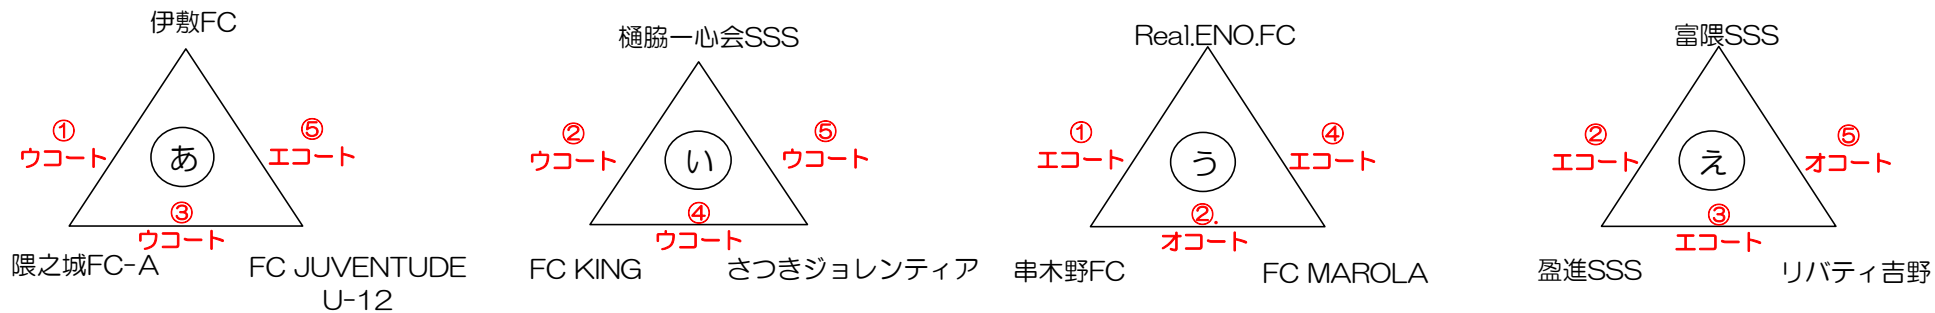

～ 第40回 ガラッパ杯 予選組合せ ～

Aパート	永利SSS	薩摩FC,jr	市比野SSS	ARATAKE FC	FC 加治木	FC JUVENTUDE U-11
	平佐西SSS	隈之城FC-B	鹿児島ドラゴンFC	SOLTIERRA・FC	モンスター霧島SC	東市来SSS
Bパート	Real.ENO.FC	盈進SSS	樋脇一心会SSS	リバティ吉野	FC MAROLA	串木野FC
	富隈SSS	隈之城FC-A	さつきジョレンティアFC	伊敷FC	FC KING	FC JUVENTUDE U-12

Aパート

Bパート