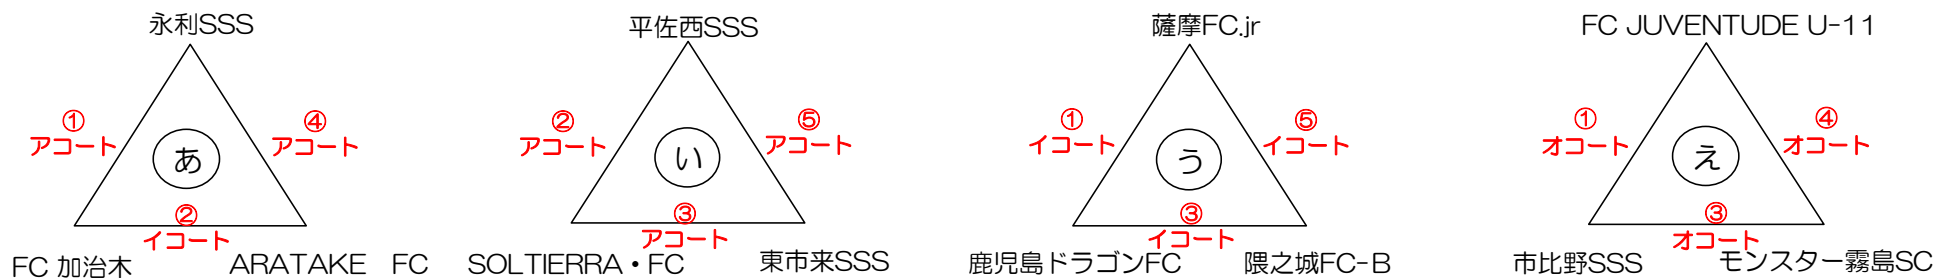

～ 第40回 ガラッパ杯 予選組合せ ～

Aパート	永利SSS	薩摩FC,jr	市比野SSS	ARATAKE FC	FC 加治木	FC JUVENTUDE U-11
	平佐西SSS	隈之城FC-B	鹿児島ドラゴンFC	SOLTIERRA・FC	モンスター霧島SC	東市来SSS
Bパート	Real.ENO.FC	盈進SSS	樋脇一心会SSS	リバティ吉野	FC MAROLA	串木野FC
	富隈SSS	隈之城FC-A	さつきジョレンティアFC	伊敷FC	FC KING	FC JUVENTUDE U-12

Aパート