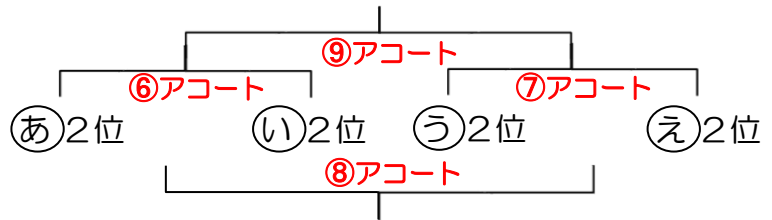

Aパート

Bパート

～ 第40回 ガラッパ杯 順位決定 ～

Aパート

Bパート

審判割

		アコート	イコート	ウコート	エコート	オコート		
①	8:40	永利SSS VS FC 加治木	薩摩FC,jr VS 鹿児島ドラゴン	伊敷FC VS 隈之城FC-A	Real.ENO. VS 串木野	JUVENTUDE U-11 VS 市比野	①	8:40
		ARATAKE	隈之城FC-B	JUVENTUDE U-12	MAROLA	モンスター霧島		
②	9:20	平佐西 VS SOLTIERRA	FC 加治木 VS ARATAKE	樋脇一心会SSS VS KING	富隈SSS VS 盈進SSS	串木野 VS MAROLA	②	9:20
		東市来	永利SSS	さつきジョレンティア	リバティ吉野	Real.ENO.		
③	10:00	SOLTIERRA VS 東市来	VS	隈之城FC-A VS JUVENTUDE U-12	盈進SSS VS リバティ吉野	市比野 VS モンスター霧島	③	10:00
		平佐西		伊敷FC	富隈SSS	JUVENTUDE U-11		
④	10:40	ARATAKE VS 永利SSS	鹿児島ドラゴン VS 隈之城FC-B	KING VS さつきジョレンティア	MAROLA VS Real.ENO.	モンスター霧島 VS JUVENTUDE U-11	④	10:40
		FC 加治木	薩摩FC,jr	樋脇一心会SSS	串木野	市比野		
⑤	11:20	東市来 VS 平佐西	隈之城FC-B VS 薩摩FC,jr	さつきジョレンティア VS 樋脇一心会SSS	JUVENTUDE U-12 VS 伊敷FC	リバティ吉野 VS 富隈SSS	⑤	11:20
		SOLTIERRA	鹿児島ドラゴン	KING	隈之城FC-A	盈進SSS		
昼休憩								
⑥	12:40	Aパート2位	Bパート1位	Aパート1位	Bパート2位	Aパート3位	⑥	12:40
		あ2位 VS い2位	あ1位 VS い1位	あ1位 VS い1位	あ2位 VS い2位	あ3位 VS い3位		
⑦	13:20	う2位	う1位	う1位	う2位	う3位	⑦	13:20
		Aパート2位	Bパート1位	Aパート1位	Bパート2位	Bパート3位		
⑧	14:10	う2位 VS え2位	う1位 VS え1位	う1位 VS え1位	う2位 VS え2位	あ3位 VS い3位	⑧	14:10
		あ2位	あ1位	あ1位	あ2位	う3位		
⑨	15:00	Aパート2位	Bパート3位	Bパート2位	Aパート3位	Aパート3位	⑨	15:00
		ア⑥負 VS ア⑦負	VS	う3位 VS え3位	エ⑥負 VS エ⑦負	う3位 VS え3位		
⑩	15:50	ア⑥勝	あ3位	あ3位	エ⑥勝	あ3位	⑩	15:50
		Aパート2位	Bパート1位	Aパート1位	Bパート3位	Aパート3位		
⑩	15:50	ア⑥勝 VS ア⑦勝	イ⑥負 VS イ⑦負	ウ⑥負 VS ウ⑦負	オ⑦負 VS ウ⑧負	オ⑥負 VS オ⑧負	⑩	15:50
		ア⑧負	イ⑥勝	ウ⑥勝	オ⑦勝	オ⑥勝		
⑩	15:50	Bパート2位	Bパート1位	Aパート1位	Bパート3位	Aパート3位	⑩	15:50
		エ⑥勝 VS エ⑦勝	イ⑥勝 VS イ⑦勝	ウ⑥勝 VS ウ⑦勝	オ⑦勝 VS エ⑧勝	オ⑥勝 VS オ⑧勝		
		エ⑧負	イ⑨負	ウ⑨負	エ⑨負	オ⑨負け		