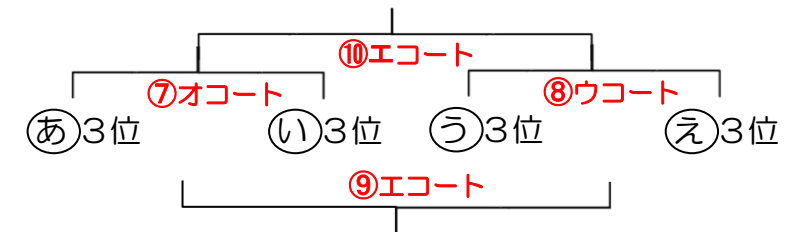

Aパート

Bパート

～ 第40回 ガラッパ杯 順位決定 ～

Aパート

Bパート

審判割

		アコート	イコート	ウコート	エコート	オコート		
①	8:40	永利SSS VS FC 加治木	薩摩FC,jr VS 鹿児島ドラゴン	伊敷FC VS 隈之城FC-A	Real.ENO. VS 串木野	JUVENTUDE U-11 VS 市比野	①	8:40
		ARATAKE	隈之城FC-B	JUVENTUDE U-12	MAROLA	モンスター霧島		
②	9:20	平佐西 VS SOLTIERRA	FC 加治木 VS ARATAKE	樋脇一心会SSS VS KING	富隈SSS VS 盈進SSS	串木野 VS MAROLA	②	9:20
		東市来	永利SSS	さつきジョレンティア	リバティ吉野	Real.ENO.		
③	10:00	SOLTIERRA VS 東市来	VS	隈之城FC-A VS JUVENTUDE U-12	盈進SSS VS リバティ吉野	市比野 VS モンスター霧島	③	10:00
		平佐西		伊敷FC	富隈SSS	JUVENTUDE U-11		
④	10:40	ARATAKE VS 永利SSS	鹿児島ドラゴン VS 隈之城FC-B	KING VS さつきジョレンティア	MAROLA VS Real.ENO.	モンスター霧島 VS JUVENTUDE U-11	④	10:40
		FC 加治木	薩摩FC,jr	樋脇一心会SSS	串木野	市比野		
⑤	11:20	東市来 VS 平佐西	隈之城FC-B VS 薩摩FC,jr	さつきジョレンティア VS 樋脇一心会SSS	JUVENTUDE U-12 VS 伊敷FC	リバティ吉野 VS 富隈SSS	⑤	11:20
		SOLTIERRA	鹿児島ドラゴン	KING	隈之城FC-A	盈進SSS		
昼休憩								
⑥	12:40	Aパート2位	Bパート1位	Aパート1位	Bパート2位	Aパート3位	⑥	12:40
		あ2位 VS い2位	あ1位 VS い1位	あ1位 VS い1位	あ2位 VS い2位	あ3位 VS い3位		
⑦	13:20	う2位	う1位	う1位	う2位	う3位	⑦	13:20
		Aパート2位	Bパート1位	Aパート1位	Bパート2位	Bパート3位		
⑧	14:10	う2位 VS え2位	う1位 VS え1位	う1位 VS え1位	う2位 VS え2位	あ3位 VS い3位	⑧	14:10
		あ2位	あ1位	あ1位	あ2位	う3位		
⑨	15:00	Aパート2位	Bパート3位	Bパート2位	Aパート3位	Aパート3位	⑨	15:00
		ア⑥負 VS ア⑦負	VS	う3位 VS え3位	エ⑥負 VS エ⑦負	う3位 VS え3位		
⑩	15:50	ア⑥勝	あ3位	あ3位	エ⑥勝	あ3位	⑩	15:50
		Aパート2位	Bパート1位	Aパート1位	Bパート3位	Aパート3位		
⑩	15:50	ア⑥勝 VS ア⑦勝	イ⑥負 VS イ⑦負	ウ⑥負 VS ウ⑦負	オ⑦負 VS ウ⑧負	オ⑥負 VS オ⑧負	⑩	15:50
		ア⑧負	イ⑥勝	ウ⑥勝	オ⑦勝	オ⑥勝		
⑩	15:50	Bパート2位	Bパート1位	Aパート1位	Bパート3位	Aパート3位	⑩	15:50
		エ⑥勝 VS エ⑦勝	イ⑥勝 VS イ⑦勝	ウ⑥勝 VS ウ⑦勝	オ⑦勝 VS エ⑧勝	オ⑥勝 VS オ⑧勝		
		エ⑧負	イ⑨負	ウ⑨負	エ⑨負	オ⑨負け		

※ 監督会議は、8時から本部横にて行います。

※ 新型コロナウイルスの感染を考慮し開会式は行いません。前年度の優勝チームは、優勝旗返還を9時から本部にて行います。

※ 新型コロナウイルスへの対応は各チームでお願いします。マスクを着用し、応援はできる限り拍手のみとしてください。

※目標物(ナビ入力)
特別養護老人ホーム美里園
【住所】薩摩川内市宮里町397-1
【TEL】0996-21-1234

車止め

※ 競技中は、子供の安全のため車止めを
設置し、車の出入りを禁止します。(8:30~)
車の使用がある方は、駐車場へ車を停めてください。