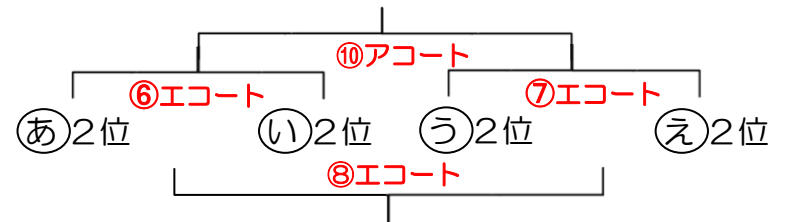

Aパート

Bパート

～ 第40回 ガラッパ杯 順位決定 ～

Aパート

Bパート

審判割

		アコート	イコート	ウコート	エコート	オコート		
①	8:40	永利SSS VS FC 加治木	薩摩FC,jr VS 鹿児島ドラゴン	伊敷FC VS 隈之城FC-A	Real.ENO. VS 串木野	JUVENTUDE U-11 VS 市比野	①	8:40
		ARATAKE	隈之城FC-B	JUVENTUDE U-12	MAROLA	モンスター霧島		
②	9:20	平佐西 VS SOLTIERRA	FC 加治木 VS ARATAKE	樋脇一心会SSS VS KING	富隈SSS VS 盈進SSS	串木野 VS MAROLA	②	9:20
		東市来	永利SSS	さつきジョレンティア	リバティ吉野	Real.ENO.		
③	10:00	SOLTIERRA VS 東市来	VS	隈之城FC-A VS JUVENTUDE U-12	盈進SSS VS リバティ吉野	市比野 VS モンスター霧島	③	10:00
		平佐西		伊敷FC	富隈SSS	JUVENTUDE U-11		
④	10:40	ARATAKE VS 永利SSS	鹿児島ドラゴン VS 隈之城FC-B	KING VS さつきジョレンティア	MAROLA VS Real.ENO.	モンスター霧島 VS JUVENTUDE U-11	④	10:40
		FC 加治木	薩摩FC,jr	樋脇一心会SSS	串木野	市比野		
⑤	11:20	東市来 VS 平佐西	隈之城FC-B VS 薩摩FC,jr	さつきジョレンティア VS 樋脇一心会SSS	JUVENTUDE U-12 VS 伊敷FC	リバティ吉野 VS 富隈SSS	⑤	11:20
		SOLTIERRA	鹿児島ドラゴン	KING	隈之城FC-A	盈進SSS		
昼休憩								
⑥	12:40	Aパート2位	Bパート1位	Aパート1位	Bパート2位	Aパート3位	⑥	12:40
		あ2位 VS い2位	あ1位 VS い1位	あ1位 VS い1位	あ2位 VS い2位	あ3位 VS い3位		
⑦	13:20	う2位	う1位	う1位	う2位	う3位	⑦	13:20
		Aパート2位	Bパート1位	Aパート1位	Bパート2位	Bパート3位		
⑧	14:10	う2位 VS え2位	う1位 VS え1位	う1位 VS え1位	う2位 VS え2位	あ3位 VS い3位	⑧	14:10
		あ2位	あ1位	あ1位	あ2位	う3位		
⑨	15:00	Aパート2位	Bパート3位	Bパート2位	Aパート3位	Aパート3位	⑨	15:00
		ア⑥負 VS ア⑦負	VS	う3位 VS え3位	エ⑥負 VS エ⑦負	う3位 VS え3位		
⑩	15:50	ア⑥勝	あ3位	あ3位	エ⑥勝	あ3位	⑩	15:50
		Aパート2位	Bパート1位	Aパート1位	Bパート3位	Aパート3位		
⑩	15:50	ア⑥勝 VS ア⑦勝	イ⑥負 VS イ⑦負	ウ⑥負 VS ウ⑦負	オ⑦負 VS ウ⑧負	オ⑥負 VS オ⑧負	⑩	15:50
		ア⑧負	イ⑥勝	ウ⑥勝	オ⑦勝	オ⑥勝		
⑩	15:50	Bパート2位	Bパート1位	Aパート1位	Bパート3位	Aパート3位	⑩	15:50
		エ⑥勝 VS エ⑦勝	イ⑥勝 VS イ⑦勝	ウ⑥勝 VS ウ⑦勝	オ⑦勝 VS エ⑧勝	オ⑥勝 VS オ⑧勝		
		エ⑧負	イ⑨負	ウ⑨負	エ⑨負	オ⑨負け		