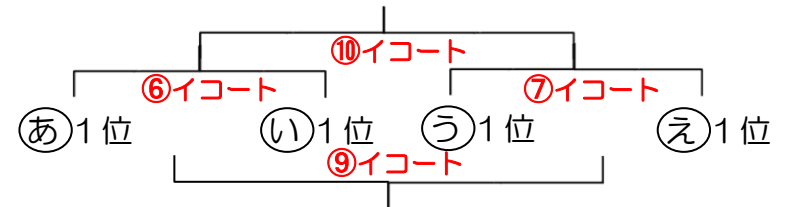

Aパート

Bパート

～ 第40回 ガラッパ杯 順位決定 ～

Aパート

Bパート

審判割

		アコート	イコート	ウコート	エコート	オコート		
①	8:40	永利SSS VS FC 加治木	薩摩FC,jr VS 鹿児島ドラゴン	伊敷FC VS 隈之城FC-A	Real.ENO. VS 串木野	JUVENTUDE U-11 VS 市比野	①	8:40
		ARATAKE	隈之城FC-B	JUVENTUDE U-12	MAROLA	モンスター霧島		
②	9:20	平佐西 VS SOLTIERRA	FC 加治木 VS ARATAKE	樋脇一心会SSS VS KING	富隈SSS VS 盈進SSS	串木野 VS MAROLA	②	9:20
		東市来	永利SSS	さつきジョレンティア	リバティ吉野	Real.ENO.		
③	10:00	SOLTIERRA VS 東市来	VS	隈之城FC-A VS JUVENTUDE U-12	盈進SSS VS リバティ吉野	市比野 VS モンスター霧島	③	10:00
		平佐西		伊敷FC	富隈SSS	JUVENTUDE U-11		
④	10:40	ARATAKE VS 永利SSS	鹿児島ドラゴン VS 隈之城FC-B	KING VS さつきジョレンティア	MAROLA VS Real.ENO.	モンスター霧島 VS JUVENTUDE U-11	④	10:40
		FC 加治木	薩摩FC,jr	樋脇一心会SSS	串木野	市比野		
⑤	11:20	東市来 VS 平佐西	隈之城FC-B VS 薩摩FC,jr	さつきジョレンティア VS 樋脇一心会SSS	JUVENTUDE U-12 VS 伊敷FC	リバティ吉野 VS 富隈SSS	⑤	11:20
		SOLTIERRA	鹿児島ドラゴン	KING	隈之城FC-A	盈進SSS		
昼休憩								
⑥	12:40	Aパート2位	Bパート1位	Aパート1位	Bパート2位	Aパート3位	⑥	12:40
		あ2位 VS い2位	あ1位 VS い1位	あ1位 VS い1位	あ2位 VS い2位	あ3位 VS い3位		
⑦	13:20	う2位	う1位	う1位	う2位	う3位	⑦	13:20
		Aパート2位	Bパート1位	Aパート1位	Bパート2位	Bパート3位		
⑧	14:10	う2位 VS え2位	う1位 VS え1位	う1位 VS え1位	う2位 VS え2位	あ3位 VS い3位	⑧	14:10
		あ2位	あ1位	あ1位	あ2位	う3位		
⑨	15:00	Aパート2位	Bパート3位	Bパート2位	Aパート3位	Aパート3位	⑨	15:00
		ア⑥負 VS ア⑦負	VS	う3位 VS え3位	エ⑥負 VS エ⑦負	う3位 VS え3位		
⑩	15:50	ア⑥勝	あ3位	あ3位	エ⑥勝	あ3位	⑩	15:50
		Aパート2位	Bパート1位	Aパート1位	Bパート3位	Aパート3位		
⑩	15:50	ア⑥勝 VS ア⑦勝	イ⑥負 VS イ⑦負	ウ⑥負 VS ウ⑦負	オ⑦負 VS ウ⑧負	オ⑥負 VS オ⑧負	⑩	15:50
		ア⑧負	イ⑥勝	ウ⑥勝	オ⑦勝	オ⑥勝		
⑩	15:50	Bパート2位	Bパート1位	Aパート1位	Bパート3位	Aパート3位	⑩	15:50
		エ⑥勝 VS エ⑦勝	イ⑥勝 VS イ⑦勝	ウ⑥勝 VS ウ⑦勝	オ⑦勝 VS エ⑧勝	オ⑥勝 VS オ⑧勝		
		エ⑧負	イ⑨負	ウ⑨負	エ⑨負	オ⑨負け		