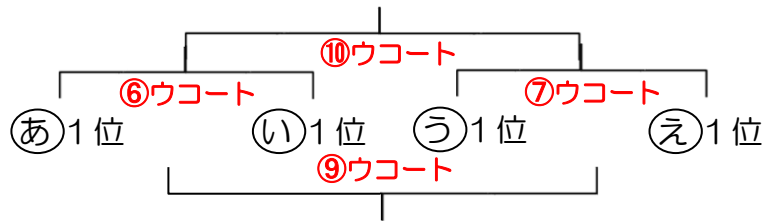

Aパート

Bパート

～ 第40回 ガラッパ杯 順位決定 ～

Aパート

Bパート

審判割

		アコート	イコート	ウコート	エコート	オコート		
①	8:40	永利SSS VS FC 加治木	薩摩FC,jr VS 鹿児島ドラゴン	伊敷FC VS 隈之城FC-A	Real.ENO. VS 串木野	JUVENTUDE U-11 VS 市比野	①	8:40
		ARATAKE	隈之城FC-B	JUVENTUDE U-12	MAROLA	モンスター霧島		
②	9:20	平佐西 VS SOLTIERRA	FC 加治木 VS ARATAKE	樋脇一心会SSS VS KING	富隈SSS VS 盈進SSS	串木野 VS MAROLA	②	9:20
		東市来	永利SSS	さつきジョレンティア	リバティ吉野	Real.ENO.		
③	10:00	SOLTIERRA VS 東市来	VS	隈之城FC-A VS JUVENTUDE U-12	盈進SSS VS リバティ吉野	市比野 VS モンスター霧島	③	10:00
		平佐西		伊敷FC	富隈SSS	JUVENTUDE U-11		
④	10:40	ARATAKE VS 永利SSS	鹿児島ドラゴン VS 隈之城FC-B	KING VS さつきジョレンティア	MAROLA VS Real.ENO.	モンスター霧島 VS JUVENTUDE U-11	④	10:40
		FC 加治木	薩摩FC,jr	樋脇一心会SSS	串木野	市比野		
⑤	11:20	東市来 VS 平佐西	隈之城FC-B VS 薩摩FC,jr	さつきジョレンティア VS 樋脇一心会SSS	JUVENTUDE U-12 VS 伊敷FC	リバティ吉野 VS 富隈SSS	⑤	11:20
		SOLTIERRA	鹿児島ドラゴン	KING	隈之城FC-A	盈進SSS		
昼休憩								
⑥	12:40	Aパート2位	Bパート1位	Aパート1位	Bパート2位	Aパート3位	⑥	12:40
		あ2位 VS い2位	あ1位 VS い1位	あ1位 VS い1位	あ2位 VS い2位	あ3位 VS い3位		
⑦	13:20	う2位	う1位	う1位	う2位	う3位	⑦	13:20
		Aパート2位	Bパート1位	Aパート1位	Bパート2位	Bパート3位		
⑧	14:10	う2位 VS え2位	う1位 VS え1位	う1位 VS え1位	う2位 VS え2位	あ3位 VS い3位	⑧	14:10
		あ2位	あ1位	あ1位	あ2位	う3位		
⑨	15:00	Aパート2位	Bパート3位	Bパート2位	Aパート3位	Aパート3位	⑨	15:00
		ア⑥負 VS ア⑦負	VS	う3位 VS え3位	エ⑥負 VS エ⑦負	う3位 VS え3位		
⑩	15:50	ア⑥勝	あ3位	あ3位	エ⑥勝	あ3位	⑩	15:50
		Aパート2位	Bパート1位	Aパート1位	Bパート3位	Aパート3位		
⑩	15:50	ア⑥勝 VS ア⑦勝	イ⑥負 VS イ⑦負	ウ⑥負 VS ウ⑦負	オ⑦負 VS ウ⑧負	オ⑥負 VS オ⑧負	⑩	15:50
		ア⑧負	イ⑥勝	ウ⑥勝	オ⑦勝	オ⑥勝		
⑩	15:50	Bパート2位	Bパート1位	Aパート1位	Bパート3位	Aパート3位	⑩	15:50
		エ⑥勝 VS エ⑦勝	イ⑥勝 VS イ⑦勝	ウ⑥勝 VS ウ⑦勝	オ⑦勝 VS エ⑧勝	オ⑥勝 VS オ⑧勝		
		エ⑧負	イ⑨負	ウ⑨負	エ⑨負	オ⑨負け		

※ 監督会議は、8時から本部横にて行います。

※ 新型コロナウイルスの感染を考慮し開会式は行いません。前年度の優勝チームは、優勝旗返還を9時から本部にて行います。

※ 新型コロナウイルスへの対応は各チームでお願いします。マスクを着用し、応援はできる限り拍手のみとしてください。

※目標物(ナビ入力)
特別養護老人ホーム美里園
【住所】薩摩川内市宮里町397-1
【TEL】0996-21-1234

車止め

※ 競技中は、子供の安全のため車止めを
設置し、車の出入りを禁止します。(8:30~)
車の使用がある方は、駐車場へ車を停めてください。