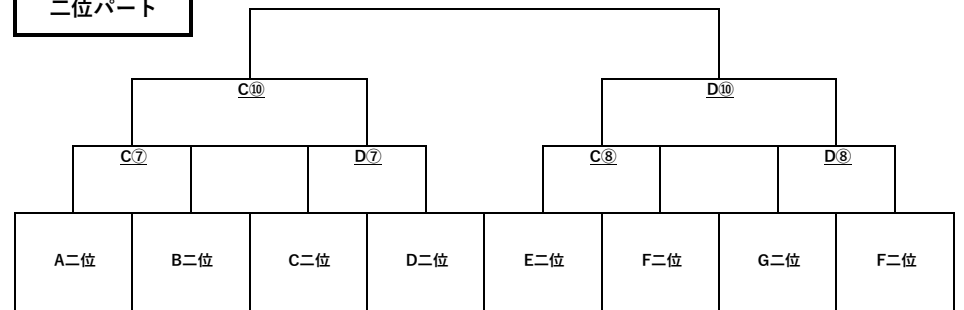

予選パート

一位パート

二位パート

### 3位TRM

※同地区等の場合組み合わせ変更可能です。

A⑨		B⑨		C⑨		D⑨	
A三位	B三位	C三位	D三位	E三位	F三位	G三位	F三位

	A		B		C		D	
①9:00～9:35	伊作	アンジョイ	川辺	高山	日置	ing	飯牟礼	トリンプル
②9:40～10:15	ソルティエラ	SFIDA	市来	メセナ	ジュベン	Astro	伊集院	伊敷
③10:20～10:55	伊作	羽月	川辺	加治木B	日置	レガーレB	飯牟礼	レガーレ
④11:00～11:35	ソルティエラ	リージョン	市来	ジャイガ	ジュベン	加治木	伊集院	モン霧
⑤11:40～12:15	アンジョイ	羽月	高山	加治木B	ing	レガーレB	トリンプル	レガーレ
⑥12:20～12:55	SFIDA	リージョン	メセナ	ジャイガ	Astro	加治木	伊敷	モン霧
⑦13:10～13:45	A一位	B一位	C一位	D一位	A二位	B二位	C二位	D二位
⑧13:50～14:25	E一位	F一位	G一位	F一位	E二位	F二位	G二位	F二位
⑨14:30～15:05	A三位	B三位	C三位	D三位	E三位	F三位	G三位	F三位
⑩15:10～15:45	A⑦勝	B⑦勝	A⑧勝	B⑧勝	C⑦勝	D⑦勝	C⑧勝	D⑧勝
⑪15:10～15:45								
⑫15:50～16:25	一位パート決勝		二位パート決勝					