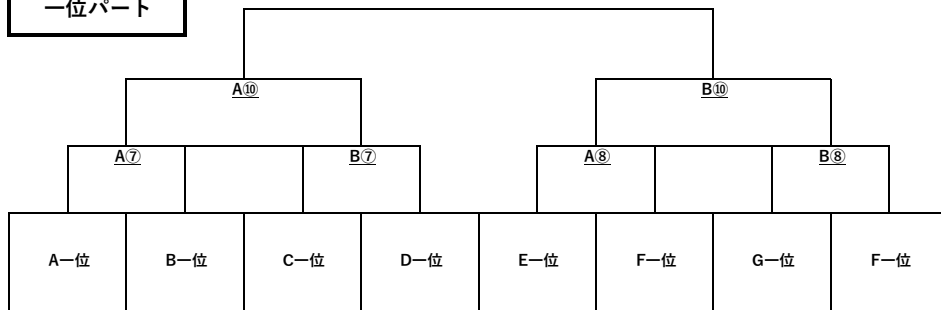

予選パート

一位パート

二位パート

### 3位TRM

※同地区等の場合組み合わせ変更可能です。

A⑨		B⑨		C⑨		D⑨	
A三位	B三位	C三位	D三位	E三位	F三位	G三位	F三位

	A		B		C		D	
①9:00～9:35	伊作	アンジョイ	川辺	高山	日置	ing	飯牟礼	トリンプル
②9:40～10:15	ソルティエラ	SFIDA	市来	メセナ	ジュベン	Astro	伊集院	伊敷
③10:20～10:55	伊作	羽月	川辺	加治木B	日置	レガーレB	飯牟礼	レガーレ
④11:00～11:35	ソルティエラ	リージョン	市来	ジャイガ	ジュベン	加治木	伊集院	モン霧
⑤11:40～12:15	アンジョイ	羽月	高山	加治木B	ing	レガーレB	トリンプル	レガーレ
⑥12:20～12:55	SFIDA	リージョン	メセナ	ジャイガ	Astro	加治木	伊敷	モン霧
⑦13:10～13:45	A一位	B一位	C一位	D一位	A二位	B二位	C二位	D二位
⑧13:50～14:25	E一位	F一位	G一位	F一位	E二位	F二位	G二位	F二位
⑨14:30～15:05	A三位	B三位	C三位	D三位	E三位	F三位	G三位	F三位
⑩15:10～15:45	A⑦勝	B⑦勝	A⑧勝	B⑧勝	C⑦勝	D⑦勝	C⑧勝	D⑧勝
⑪15:10～15:45								
⑫15:50～16:25	一位パート決勝		二位パート決勝					